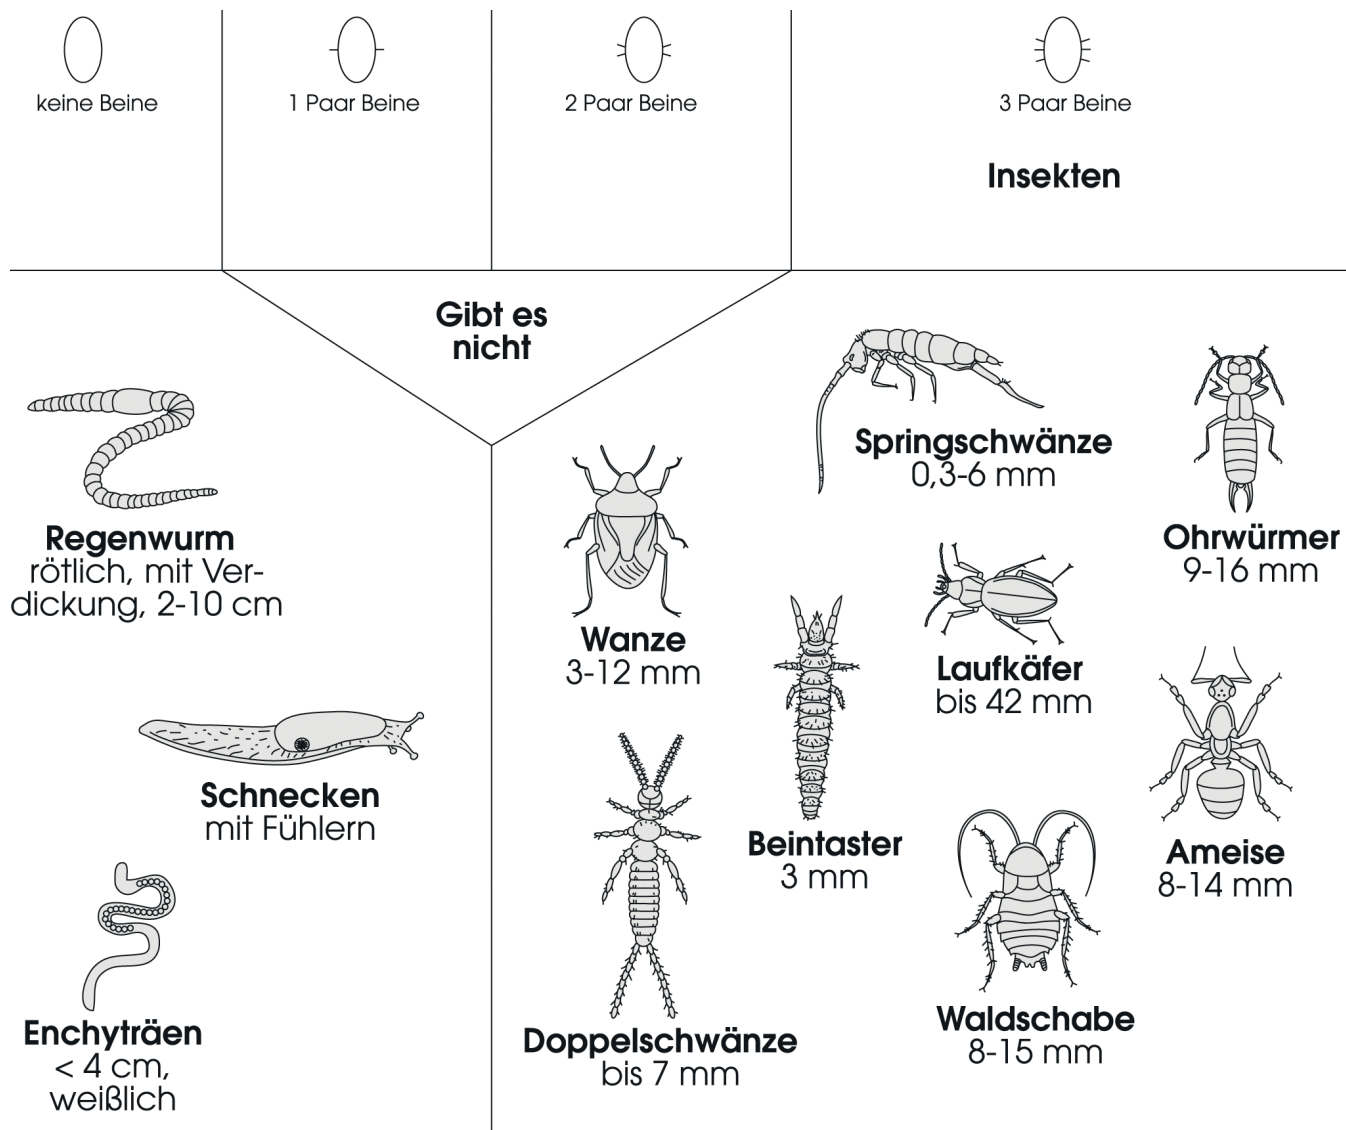

Bildkarten „Totholzbewohner“

Waldpädagogische Bildungsbausteine 3./4. Klasse
– Lebensraum Wald – Im Totholz ist was los!

Bildkarten „Totholzbewohner“

Waldpädagogische Bildungsbausteine 3./4. Klasse
– Lebensraum Wald – Im Totholz ist was los!

BESTIMMUNGSSCHLÜSSEL

„Bodenlebewesen Totholz“

BESTIMMUNGSSCHLÜSSEL

„Bodenlebewesen Totholz“

Kopiervorlage Arbeitsbogen „Totholzbewohner“

	Tier 1	Tier 2	Tier 3	Tier 4	Tier 5
Fundort					
Aussehen					
Größe					
Anzahl der Beine					
Wer könnte es sein?					
Name nach der Recherche					