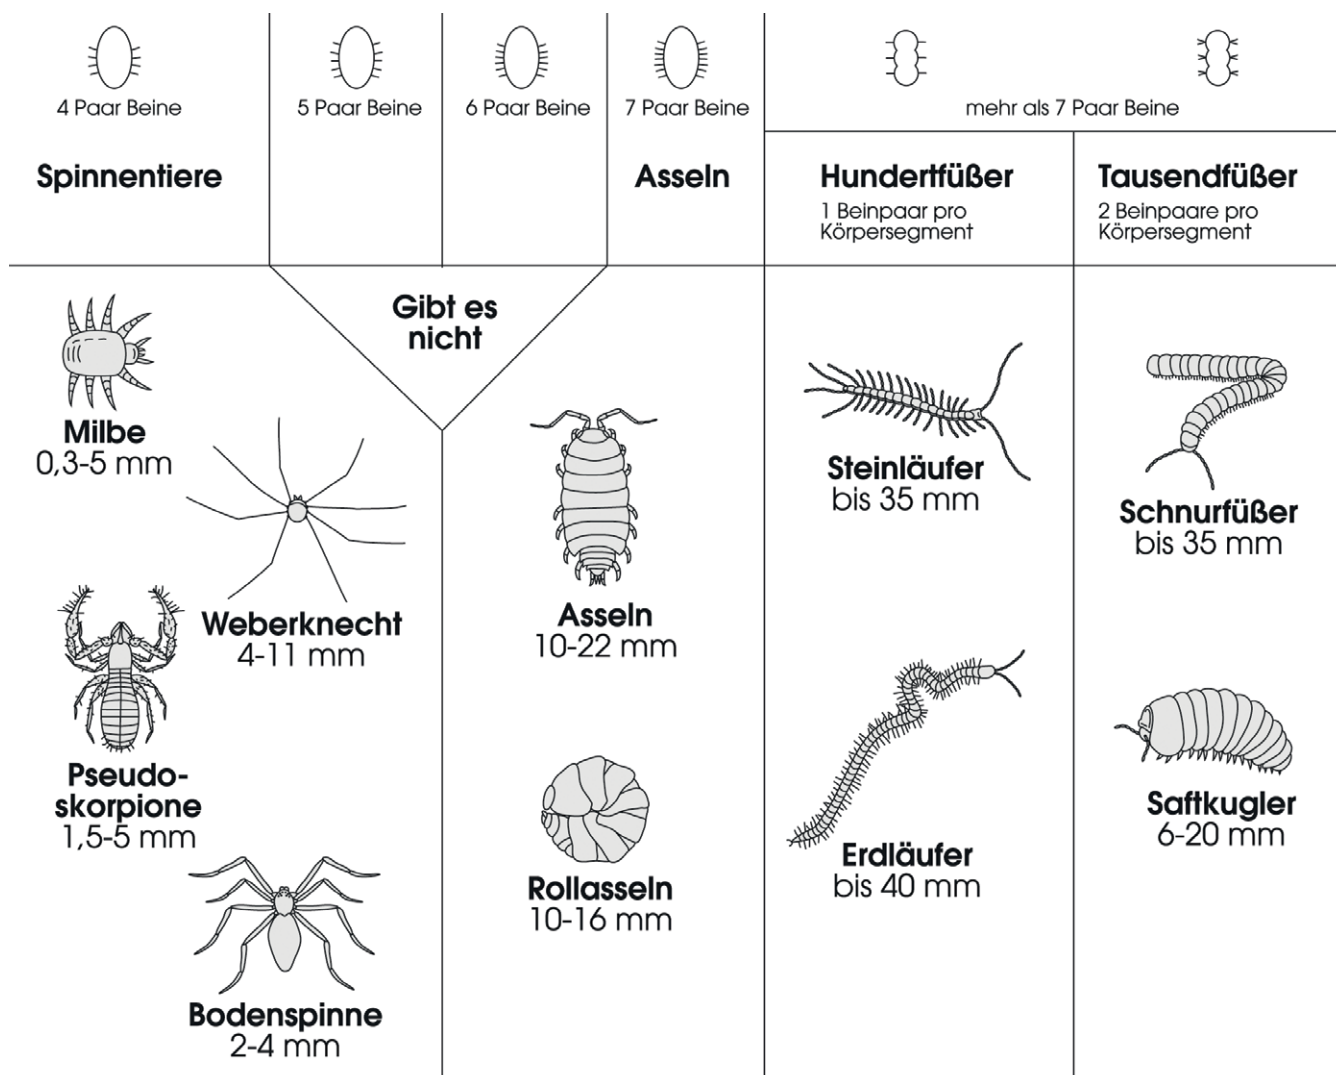

Bildkarten „Totholzbewohner“

Waldpädagogische Bildungsbausteine 3./4. Klasse
– Lebensraum Wald – Im Totholz ist was los!

Bildkarten „Totholzbewohner“

Waldpädagogische Bildungsbausteine 3./4. Klasse
– Lebensraum Wald – Im Totholz ist was los!

BESTIMMUNGSSCHLÜSSEL

„Bodenlebewesen Totholz“

BESTIMMUNGSSCHLÜSSEL

„Bodenlebewesen Totholz“

Kopiervorlage Arbeitsbogen „Totholzbewohner“

	Tier 1	Tier 2	Tier 3	Tier 4	Tier 5
Fundort					
Aussehen					
Größe					
Anzahl der Beine					
Wer könnte es sein?					
Name nach der Recherche					